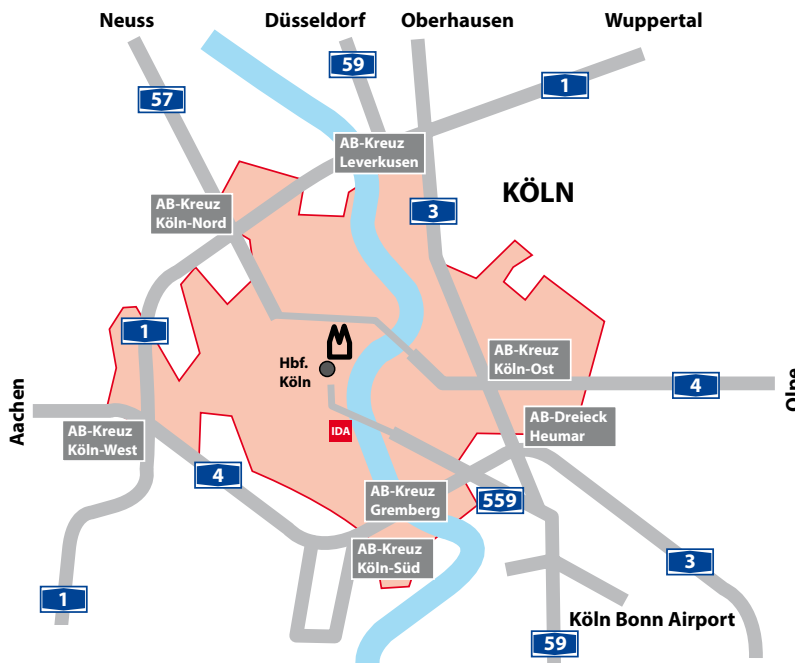

SO FINDEN SIE UNS:

ADRESSE

Gebäude: Kontor 19, 5. Etage
Anna-Schneider-Steig 8
50678 Köln

TELEFON

0221-12 60 63 69

MIT ÖFFENTLICHEN VERKEHRSMITTELN

Zug bis Köln/Hauptbahnhof (Hbf) ➔ IDA Luftlinie ca. 2 km

- Buslinie 133 ➔ Haltestelle „Rheinauhafen“
- Buslinie 142 ➔ Haltestelle „Ubierring“
- Bahnlinie 15/16 ➔ Haltestelle „Ubierring“

MIT DEM PKW

GPS-Daten: **50678 Köln, Am Bayenturm**

Parkhaus Rheinauhafen: Einfahrten „Hafenamt“ oder „Bayenturm“

Parken im gelben Bereich 6.03 ➔ **Ausgang 6.03**

Gegenüber befindet sich der Eingang zu dem Gebäude Kontor 19